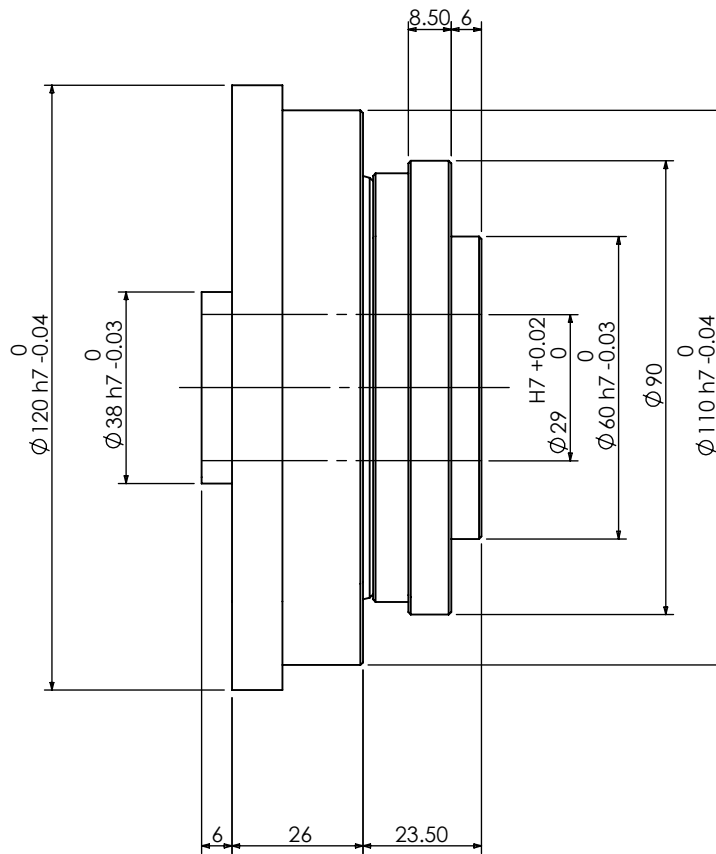

6 x M3x0.5  $\nabla 6$   
P.C.D33.50

圖名	GSHG25-□-2UH	GTC 鼎縊有限公司